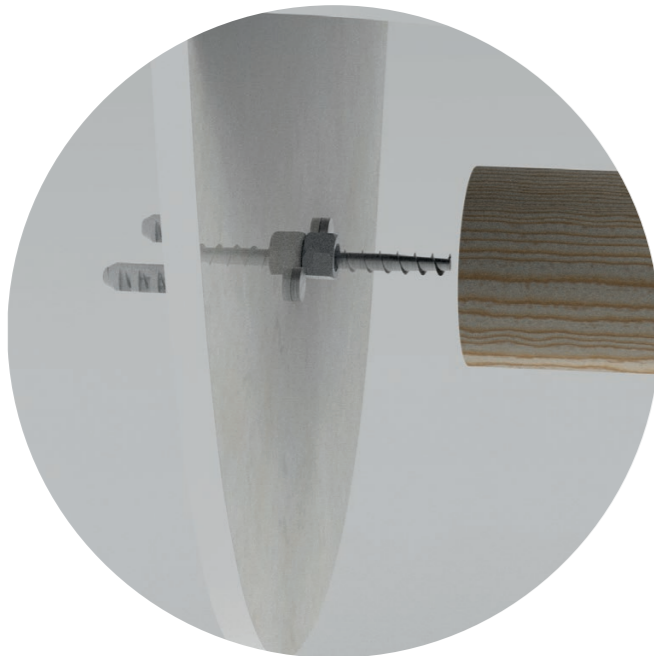

FLOW

Project Details | Proje Detayları

TOILET PAPER HOLDER
TUVALET KAĞITLIĞI

TOWEL HANGER + SHELF
HAVLU ASKISI + RAF

SHELF
RAF