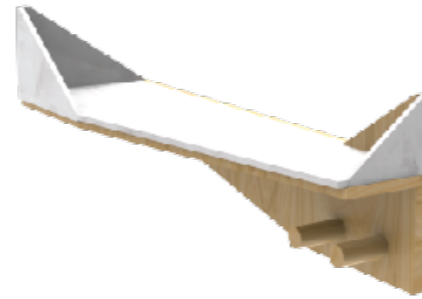

Geleneksel tuvalet kağıdı tutucusundan farklı bir yaklaşıma sahip olan tasarım aynı zamanda nesnelere koymak için yatay bir yüzeye sahiptir.

TOWEL HANGER + SHELF
HAVLU ASKISI + RAF

Towel Hanger with a shelf to put products while holding two towel or bathrobes together.