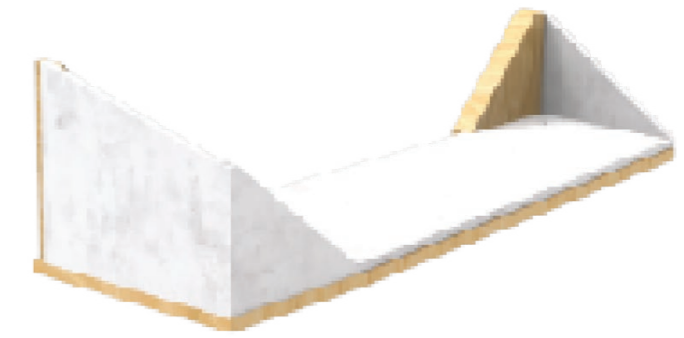

SHELF
RAF

A simple shelf design for holding bathroom products in bathroom together.

Banyodaki banyo ürünlerini bir arada tutmak için sade bir raf tasarımı.