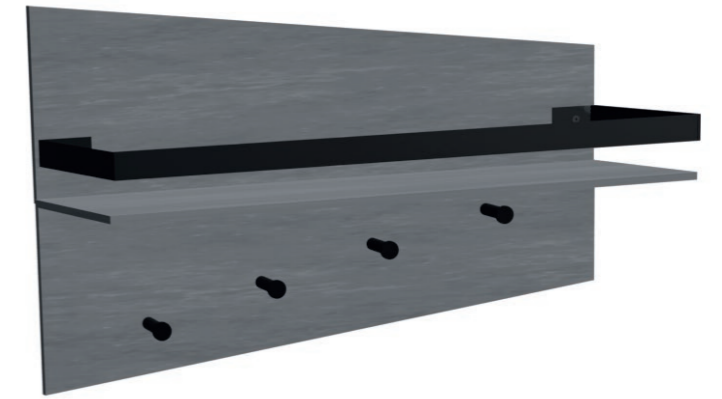

GORGON

Project Details | Proje Detayları